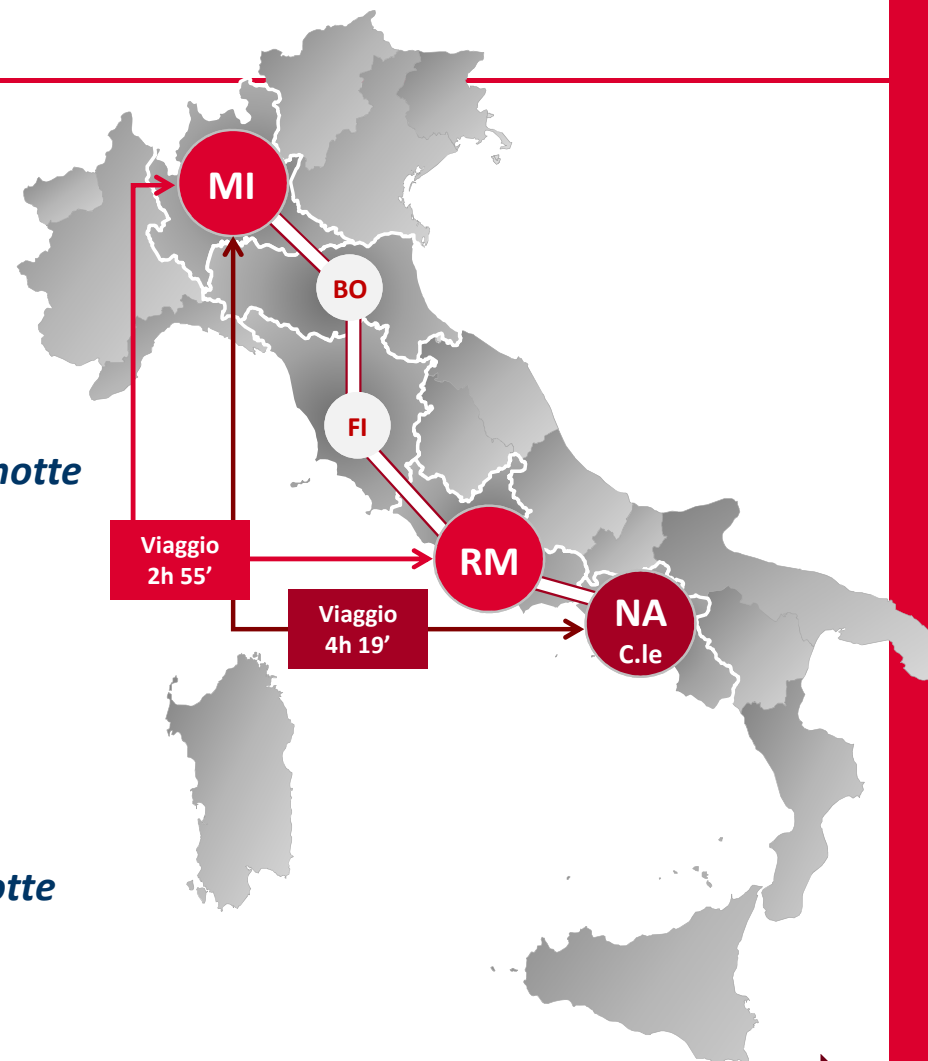

OFFERTA ALTA VELOCITA'

Focus Offerta Alta Velocità NA C.le-RM-MI

collegamenti

- **104** collegamenti giornalieri
- partenze dalle 5:00 con arrivi entro la mezzanotte
- posti offerti al giorno 54.000

- **66** collegamenti giornalieri
- partenze dalle 5:00 con arrivi entro la mezzanotte
- posti offerti al giorno 33.000

Focus Offerta Alta Velocità NA C.le-RM-MI

Da CENTRO CITTA' a CENTRO CITTA' un treno veloce ogni 30', nelle fasce di punta ogni 15'

Focus Offerta Alta Velocità SA-NA Afragola-MI

collegamenti

- **17 collegamenti giornalieri**
- **partenze dalle 5:20 con arrivi entro la mezzanotte**
- **posti offerti al giorno 8.000**

- **27 collegamenti giornalieri**
- **partenze dalle 5:20 con arrivi entro la mezzanotte**
- **posti offerti al giorno 14.000**

Focus Offerta Alta Velocità SA-NA Afragola-MI

Potenziamento offerta a Milano Rogoredo

A partire dal 9 GIUGNO sono state potenziate le fermate dei FrecciaRossa nella stazione di Milano Rogoredo

Partenze dalle 05:30 con arrivi entro la mezzanotte

Partenza	Viaggio	Arrivo	
ore 05:32	h3 05'	ore 08:37	Roma
ore 06:20	h5 38'	ore 11:58	Salerno
ore 07:09	h4 19'	ore 11:28	Napoli C.le