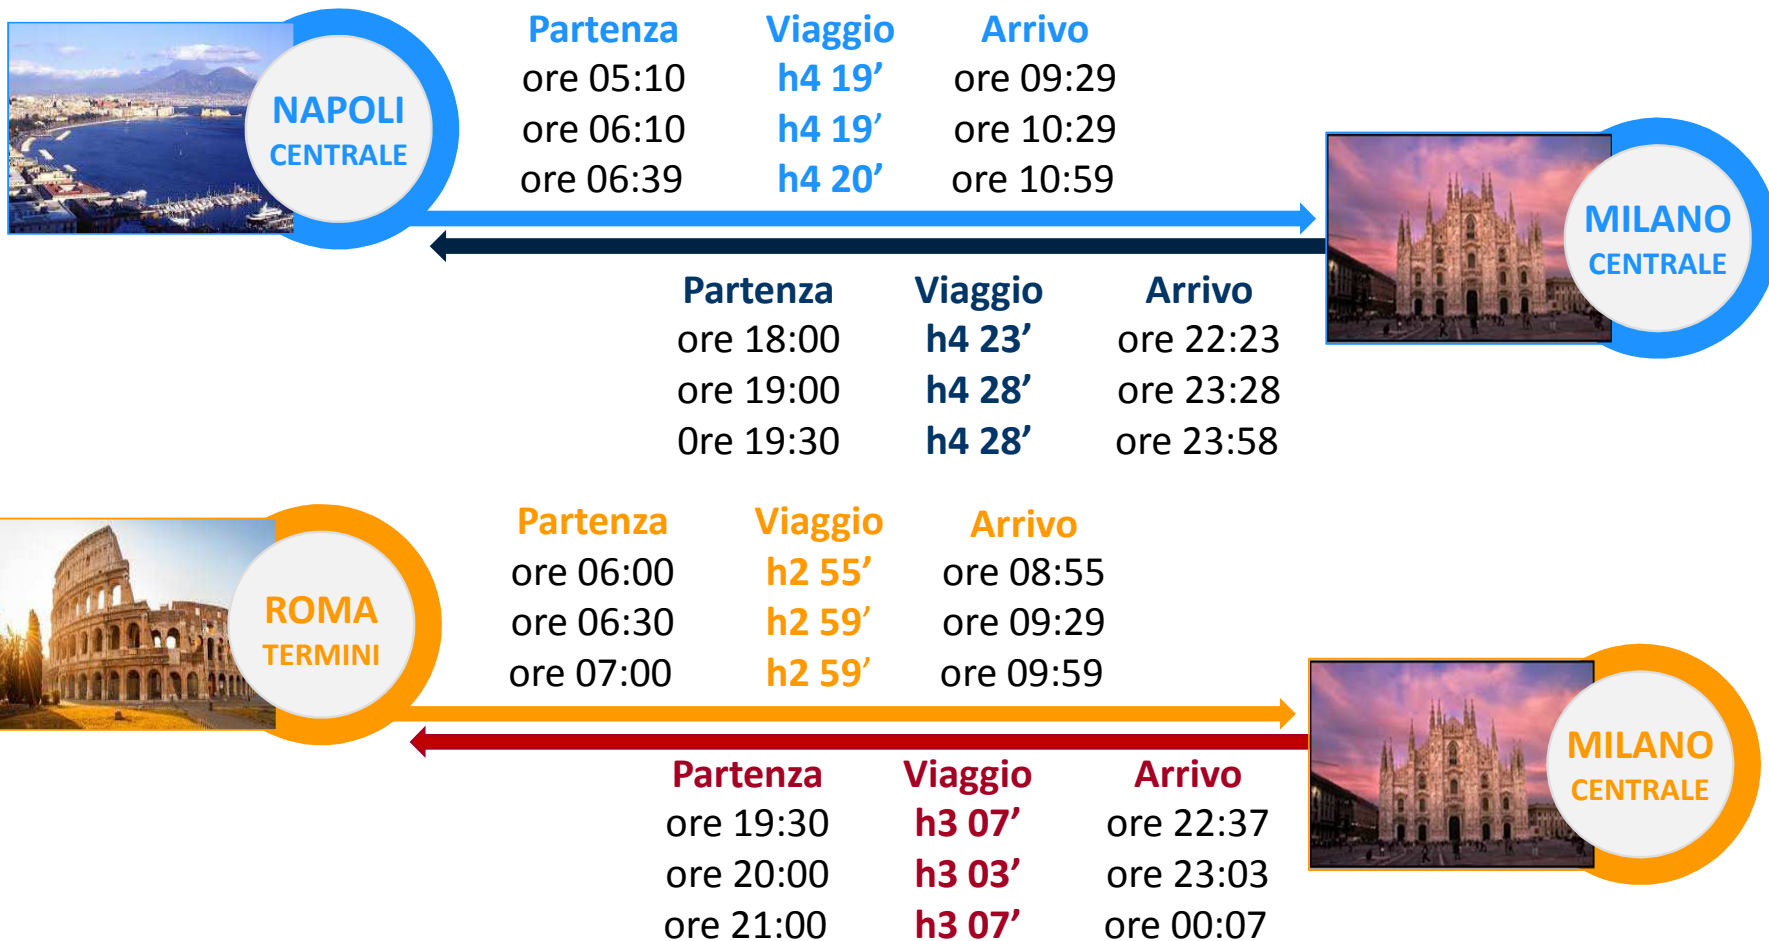

OFFERTA ALTA VELOCITA'

Focus Offerta Alta Velocità NA C.le-RM-MI

collegamenti

- **104** collegamenti giornalieri
- partenze dalle 5:00 con arrivi entro la mezzanotte
- posti offerti al giorno 54.000

- **66** collegamenti giornalieri
- partenze dalle 5:00 con arrivi entro la mezzanotte
- posti offerti al giorno 33.000

Focus Offerta Alta Velocità NA C.le-RM-MI

Da CENTRO CITTA' a CENTRO CITTA' un treno veloce ogni 30', nelle fasce di punta ogni 15'

Focus Offerta Alta Velocità SA-NA Afragola-MI

collegamenti

- **17 collegamenti giornalieri**
- **partenze dalle 5:20 con arrivi entro la mezzanotte**
- **posti offerti al giorno 8.000**

- **27 collegamenti giornalieri**
- **partenze dalle 5:20 con arrivi entro la mezzanotte**
- **posti offerti al giorno 14.000**

Focus Offerta Alta Velocità SA-NA Afragola-MI

Potenziamento offerta a Milano Rogoredo

A partire dal 9 GIUGNO sono state potenziate le fermate dei FrecciaRossa nella stazione di Milano Rogoredo

Partenze dalle 05:30 con arrivi entro la mezzanotte

Partenza	Viaggio	Arrivo	
ore 05:32	h3 05'	ore 08:37	Roma
ore 06:20	h5 38'	ore 11:58	Salerno
ore 07:09	h4 19'	ore 11:28	Napoli C.le