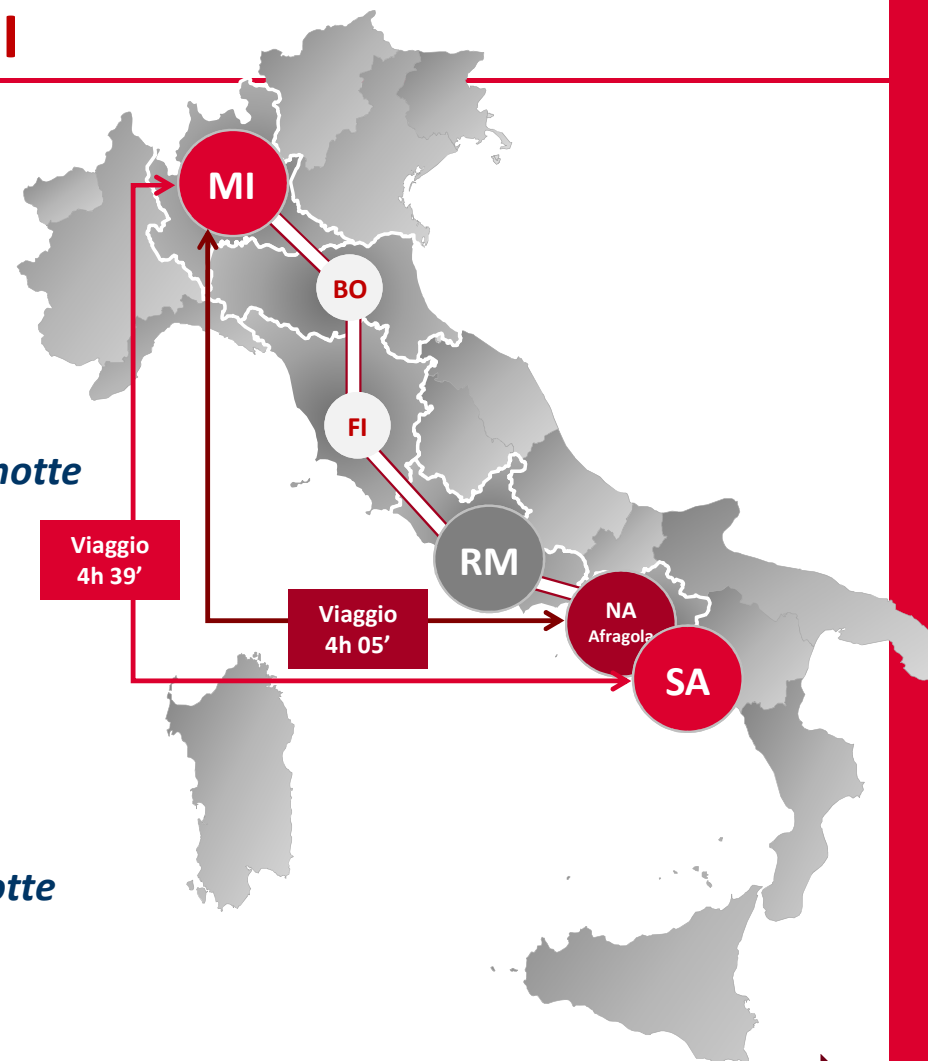

OFFERTA ALTA VELOCITA'

Focus Offerta Alta Velocità NA C.le-RM-MI

collegamenti

- **104** collegamenti giornalieri
- partenze dalle 5:00 con arrivi entro la mezzanotte
- posti offerti al giorno 54.000

- **66** collegamenti giornalieri
- partenze dalle 5:00 con arrivi entro la mezzanotte
- posti offerti al giorno 33.000

Focus Offerta Alta Velocità NA C.le-RM-MI

Da CENTRO CITTA' a CENTRO CITTA' un treno veloce ogni 30', nelle fasce di punta ogni 15'

Focus Offerta Alta Velocità SA-NA Afragola-MI

collegamenti

- **17 collegamenti giornalieri**
- **partenze dalle 5:20 con arrivi entro la mezzanotte**
- **posti offerti al giorno 8.000**

- **27 collegamenti giornalieri**
- **partenze dalle 5:20 con arrivi entro la mezzanotte**
- **posti offerti al giorno 14.000**

Focus Offerta Alta Velocità SA-NA Afragola-MI

Potenziamento offerta a Milano Rogoredo

A partire dal 9 GIUGNO sono state potenziate le fermate dei FrecciaRossa nella stazione di Milano Rogoredo

Partenze dalle 05:30 con arrivi entro la mezzanotte

Partenza	Viaggio	Arrivo	
ore 05:32	h3 05'	ore 08:37	Roma
ore 06:20	h5 38'	ore 11:58	Salerno
ore 07:09	h4 19'	ore 11:28	Napoli C.le