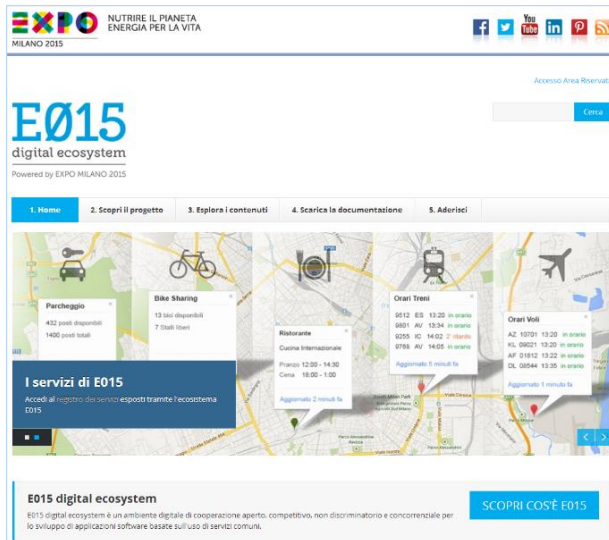

E015

digital ecosystem

Powered by EXPO MILANO 2015

E015 DIGITAL ECOSYSTEM: UN'OPPORTUNITÀ PER TUTTE LE IMPRESE!

COS'È L'ECOSISTEMA DIGITALE E015?

www.e015.expo2015.org

E015 è un **ambiente digitale** che consente di far parlare tra loro i sistemi informatici di attori pubblici e privati che operano sul territorio in molteplici settori: trasporti, accoglienza, turismo, cultura, spettacolo, ...

In altre parole, E015 rappresenta uno **spazio operativo di cooperazione** tra attori pubblici e privati.

COME POSSO ADERIRE ALL'ECOSISTEMA E015?

Da settembre 2013 l'adesione all'ecosistema è **aperta a tutti**.